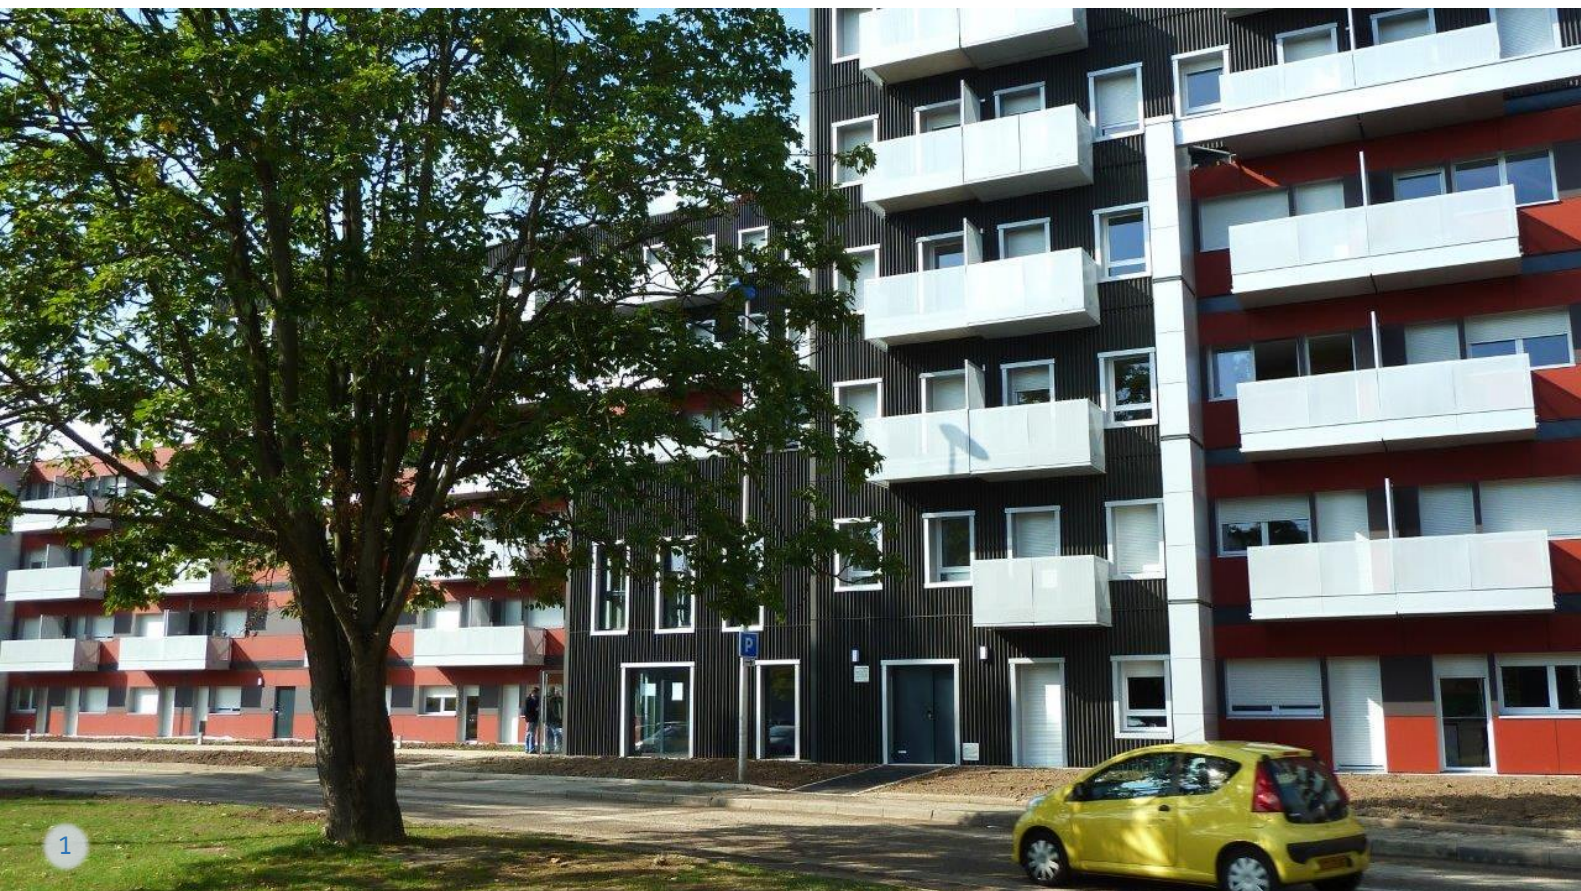

arbonis

www.arbonis.com

1